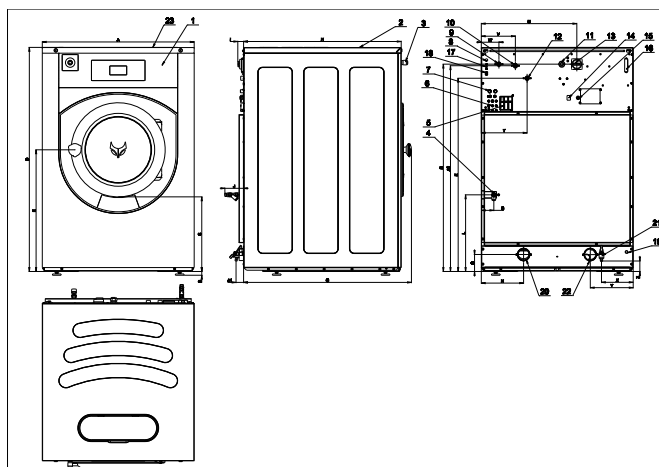

IY180	IY240	IY280
TROMMEL			
CAPACITEIT 10:1 (KG)	18	24	28
CAPACITEIT 9:1 (KG)	20	27	31
VOLUME (L)	180	240	280
DIAMETER (MM)	750	750	750
TROMMELTOERENTAL			
WASSNELHEID (RPM)	42	42	42
ZWIERSNELHEID (RPM)	980	980	915
G-FACTOR	400	400	350
VERWARMING			
ELEKTRICITEIT (KW)	12	18	22
STOOM (BAR)	1 - 8	1 - 8	1 - 8
WARM WATER (°C)	90	90	90
GELUIDSNIVEAU (DB) (A)	< 65	< 65	< 65
AANSLUITING WATERKLEP (BSP)	3/4"	3/4"	3/4"
WATERDRUK (KPA)	100-800	100-800	100-800
REC. WATERDRUK (KPA)	300-500	300-500	300-500
WATERINLAAT (L/MIN)	20	20	20-50
AFVOERKLEP (MM)	Ø 76	Ø 76	Ø 76
HOEVEELHEID DEBIET MET AFVOERKLEP (L/MIN)	210	210	210
STOOMKLEPVERBINDING (BSP)	1/2"	1/2"	1/2"
STOOMDRUK (KPA)	100-800	100-800	100-800
TRANSPORTGEGEVENS			
BRUTO GEWICHT (KG)	395	450	515
NETTO GEWICHT (KG)	380	430	495
AFMETINGEN VERPAKKING HXBXD (MM)	1570 x 1025 x 1015	1570 x 1025 x 1150	1570 x 1025 x 1125

	A	B	C	D	E	F	G	H	I	J	K	L	M	N	O	P	Q
IY180	970	24	477	1430	777	335	960	872	48	90	1234	490	108,5	270	203	N/A	67
IY240	970	24	477	1430	777	335	1095	1007	48	90	1234	490	108,5	270	203	N/A	67
IY280	970	24	477	1430	777	335	1175	1087	48	90	1234	490	108,5	270	203	N/A	67
	Breedte			Hoogte			Diepte										

	R	S	T	U	V	W
IY180	1324	80	293	610	218	113
IY240	1324	80	293	610	218	113
IY280	1324	80	293	610	218	113

1. 1 Bedieningspaneel
2. 2 Zeepverdeler
3. 3 Noodstop
4. 4 Stoomconnectie
5. 5 Ventilatie
6. 6 Aansluiting vloeibare zeep
7. 7 Toevoer gerecycled water
8. 8 Toevoerkabel voor klep gerecycled water
9. 9 Toevoer koud water, zacht
10. 10 Toevoer koud water, hard
11. 11 Elektriciteitsaansluiting
12. 12 Toevoer warm water
13. 13 Hoofdschakelaar
14. 14 Schakelaar warmtewisselaar
15. 15 Elektrische aansluiting vloeibare zeep
16. 16 Zekeringen
17. 17 USB poort - optioneel
18. 18 PC programmeeraansluiting
19. 19 Ingang kabel waterafvoer
20. 20 Afvoer - 3 in. [76mm]
21. 21 Afvoer - 1/2" (enkel op aanvraag)
22. 22 Afvoerklep of recuperatieklep - 3 in. [76 mm][280 L Model]
23. 23 Verborgen USB poort (onder bovenpaneel) - standaard